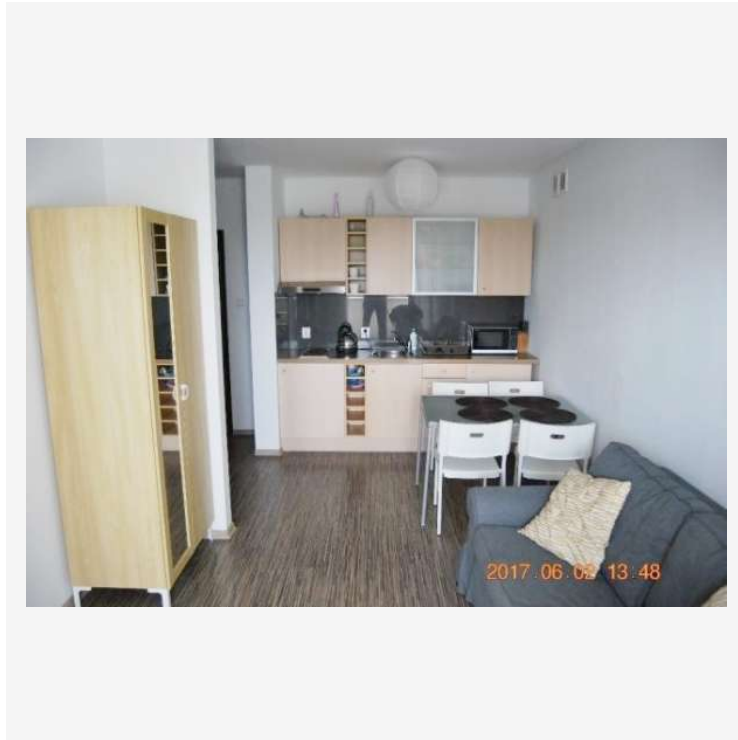

Władysławowo, ul. Siedleckiego

Mieszkanie na sprzedaż

Dane nieruchomości:

Numer oferty: SP365856

Powierzchnia: 31 m²

Pow. działki: 0 m²

Liczba pokoi: 2

Piętro/Pięter 3/3

Cena za m²: 11419 zł

Cena: 354000 zł

Opis nieruchomości:

Oferujemy na sprzedaż atrakcyjny, dwupokojowy apartament w sercu Władysławowa.

Rewelacyjna lokalizacja, zaledwie 100 m od dworca kolejowego, ok. 400 m od szerokiej piaszczystej plaży.

Nieruchomość doskonale nadaje się na inwestycję najmu, jak i do prywatnego zamieszkania.

Apartament składa się z dwóch pokoi, przedpokoju i łazienki.

W cenie miejsce postojowe w garażu podziemnym.

Teren ogrodzony, winda. Wyposażenie ruchome - do uzgodnienia.